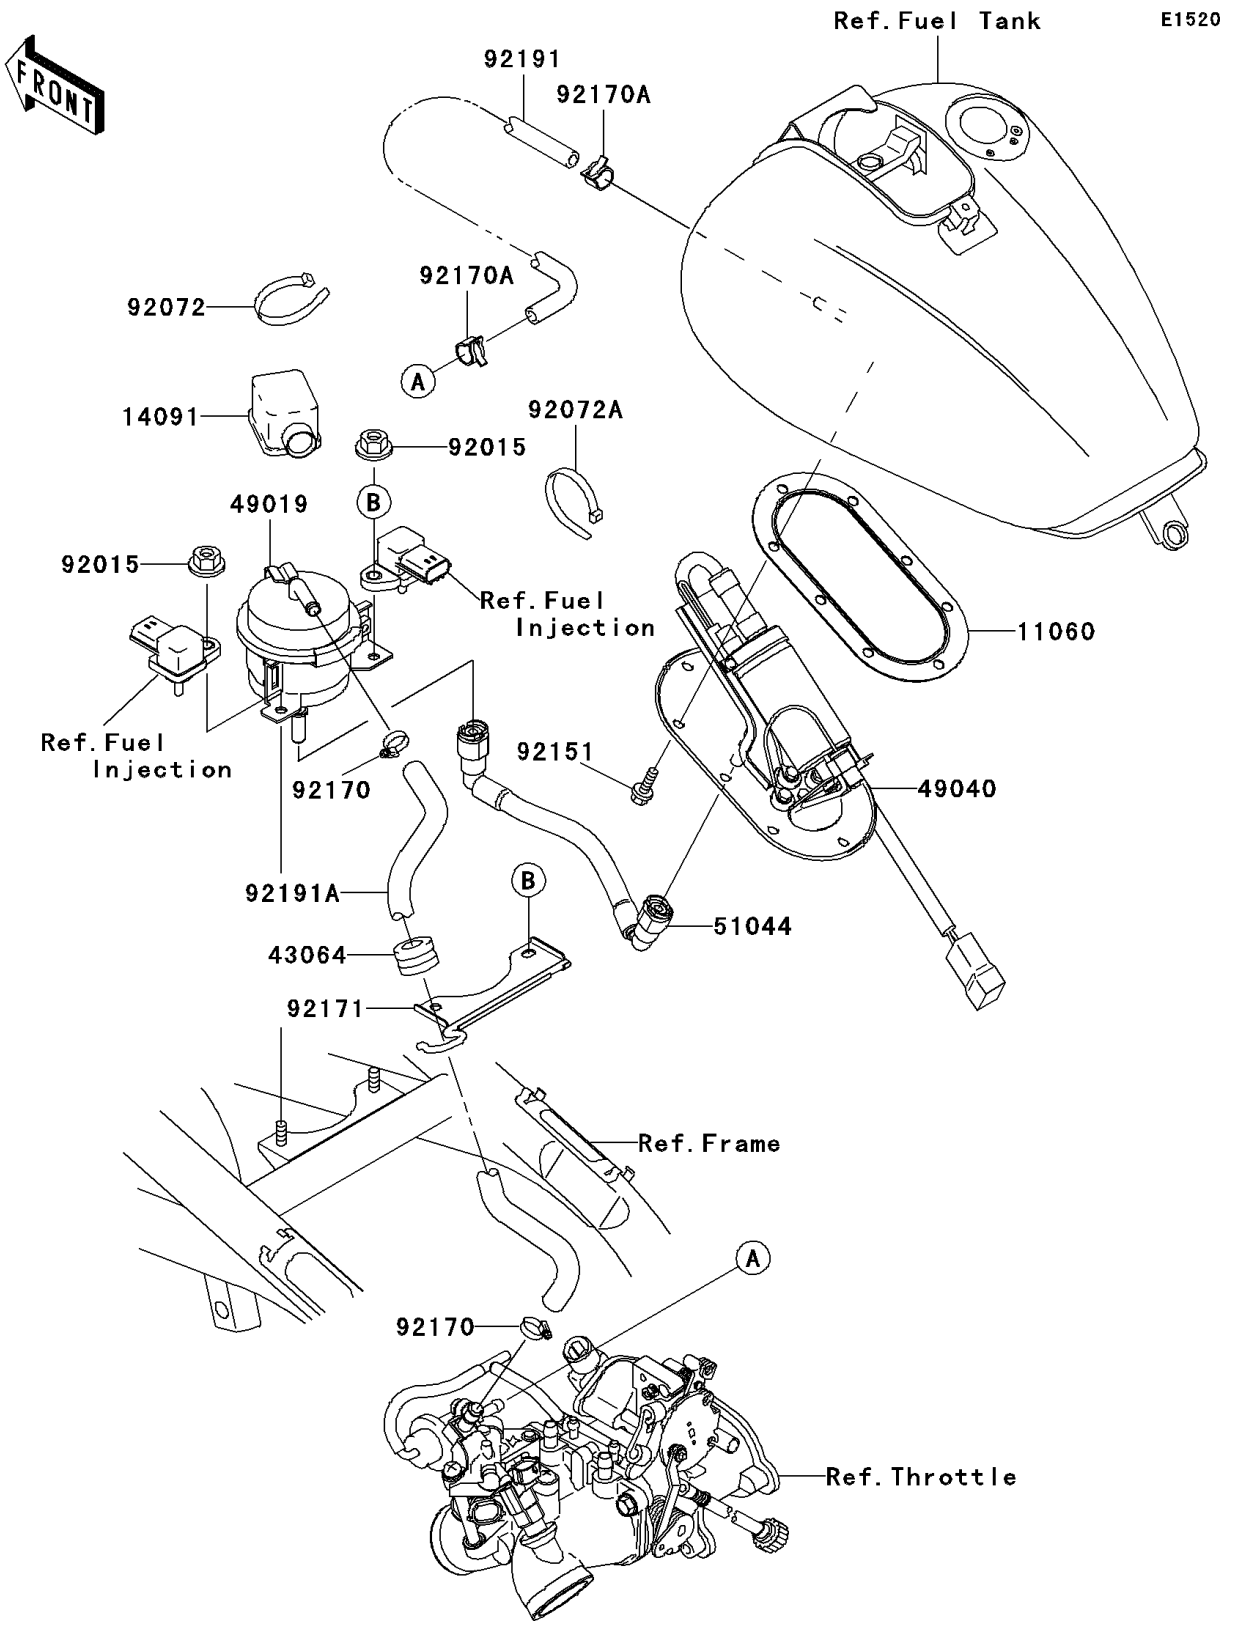

1999 Vulcan 1500 Drifter PARTS DIAGRAM

Fuel Pump(VN1500-J1)

1999 Vulcan 1500 Drifter PARTS LIST

Fuel Pump(VN1500-J1)

ITEM NAME	PART NUMBER	QUANTITY
GASKET (Ref # 11060)	11060-1929	1
COVER (Ref # 14091)	14091-1233	1
GROMMET,HOSE CLAMP (Ref # 43064)	43064-006	1
FILTER-FUEL (Ref # 49019)	49019-1089	1
PUMP-FUEL (Ref # 49040)	49040-1066	1
TUBE-ASSY (Ref # 51044)	51044-1209	1
NUT,FLANGED,6MM (Ref # 92015)	92015-1386	2
BAND,L=202 (Ref # 92072)	92072-1195	1
BAND,L=250 (Ref # 92072A)	92072-1237	1
BOLT,FLANGED,5X12 (Ref # 92151)	92151-1599	8
CLAMP (Ref # 92170)	92170-1278	2
CLAMP (Ref # 92170A)	92170-1492	2
CLAMP (Ref # 92171)	92171-1243	1
TUBE,RETURN (Ref # 92191)	92191-1486	1
TUBE (Ref # 92191A)	92191-1524	1